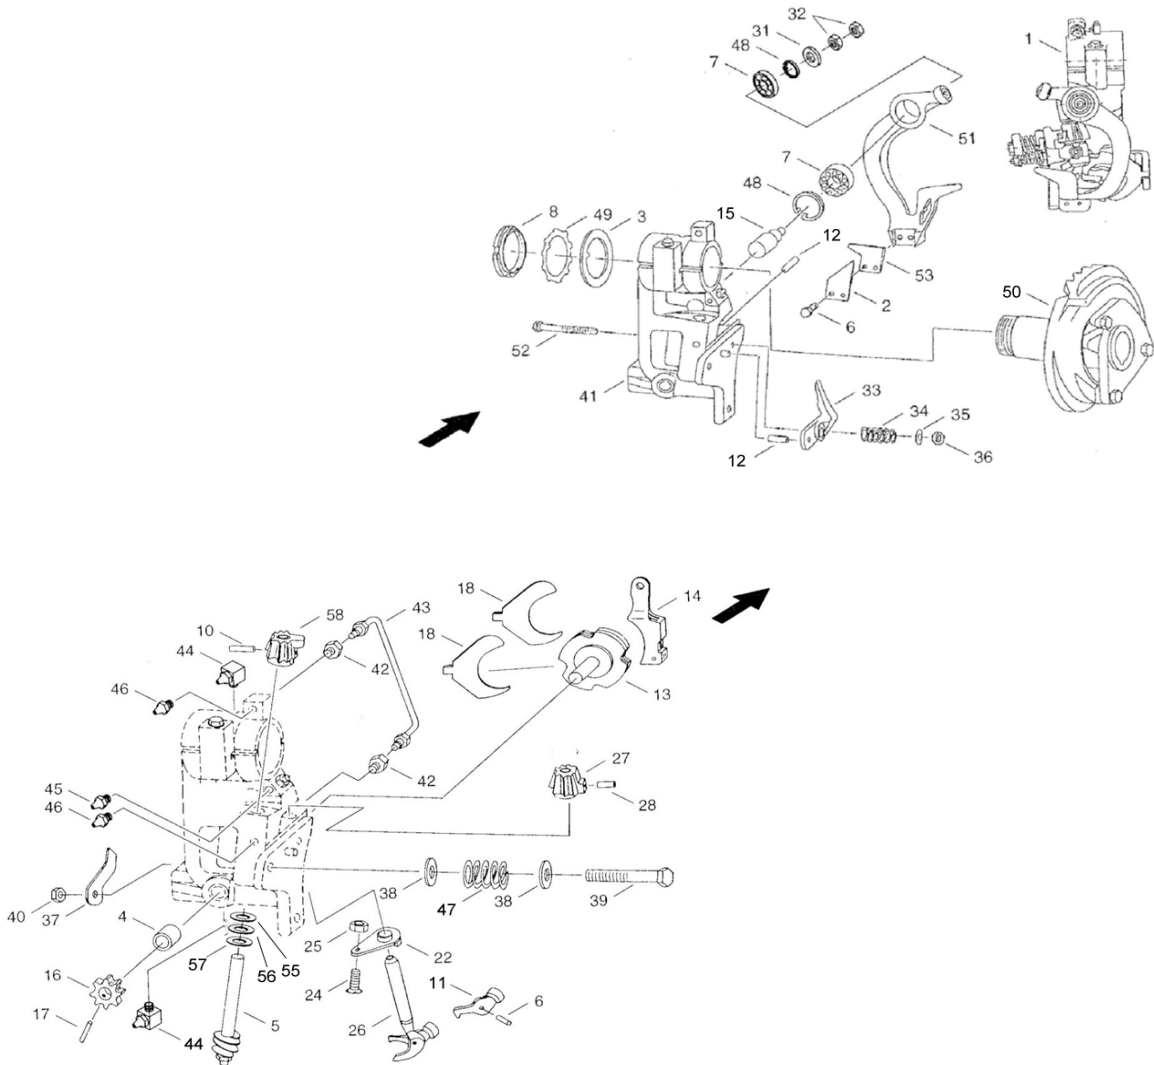

Ersatzteilliste RAUSSENDORF GBP

Spare Parts List RAUSSENDORF GBP

RAUSSENDORF Maschinen- und Gerätebau GmbH

Schulstraße 21
02692 Obergurig

Telefon: +49 35938/9896-0
Fax: +49 35938/9896-66
Email: info@raussendorf.de

Nr. No.	Artikelnummer Item code	Bezeichnung Description		Masse [kg]
1/3/8/49/50	36008804	Knüpfereinheit kpl.	Knotter unit	
1	36008820	Knüpfapparat	Knotter	7,13
2	02872704	Knüpfmesser	Knotter knife	0,03
3	36008812	Beilagescheibe	Shim	0,06
4	20422615	Buchse Ø15/21-29	Bush	
5	36009042	Schneckenwelle	Worm shaft	0,11
6	06165411	ZS 5 m6 x 14 DIN 6325	Plain pin	
7	03653558	RKL 6003-RS DIN 625	Ball bearing	0,04
8	06229083	Nutmutter AM 55x1,5 GalZn	Slotted nut	0,11
9	06334638	6KS DIN 933 M5x16-8.8 A3A	Hex bolt	
10	06142575	ZKS 5x24 DIN 1473	Grooved pin	
11	36008974M	Zunge, kpl. verstärkte Ausführung	Upper bill	0,02
12	06148201	ZKS 8x24 DIN 1473	Grooved pin	
13	36055383	Fadenfänger-Universal	Twin disc	0,26
14	02829806	Klemmsegment 36026043	Clamping segment	0,14
15	36008917	Bolzen	Bolt	
16	36008837	Stirnrad	Pinion	0,07
17	06135543	ZKS 5x22 DIN 1473	Grooved pin	
18	36008845	Räumer	Fork	0,04
22	36008853	Nocke	Cam	0,06
24	06071994	Senkschraube M5x26,5	Bolt	
25	06200088	6KM M5 ISO4035/ DIN 439 - A3A	Hex nut	
26/6/11	36008958M	Knoterschnabel	Bill hook	0,18
27	36009067	Knoterritzel	Knotter pinion	0,17
28	06142663	ZKS 5x30 DIN 1473	Grooved pin	0,01
31	06562046	Scheibe 10,5/25/4 DIN 7349	Washer	
32	06214003	6KM DIN 934 M10-8 A3A	Hex nut	0,01
33	36008861	Schließer	Hook	0,17
34	06752734	Druckfeder C 2,5x18x7,5	Compression spring	0,02
35	06509901	Federführung	Washer	
36	06116155	6KM DIN 6925 M8-8 A3A	Hex nut	
37	36008878	Hebel	Lever	0,08
38	36052367	Scheibe / Deckel	Washer	0,03
39	06305633	6KS DIN 931 M10x80-8.8 A3A	Hex bolt	0,05
40	06242023	6KM DIN 6925 M10-8 A3A	Hex nut	
41/4/15	36008894-1	Knüpfbock vormontiert	Knotter support	4,9
42	36008886	Verbindungsstück	Connecting piece	0,02
43	36009075	Schmierleitung	Lubricatoin tube	0,02
44	03640754	KSN DIN 71412 C-M8x1	Conical grease nipple	0,01
45	03617056	KSN DIN 71412 A-M8x1 A3A	Conical grease nipple	
46	03637285	KSN DIN 71412 A-M6x1	Conical grease nipple	0,03
47	06752742	Druckfeder C 5x30x5,5	Compression spring	0,07
48	06452643	SRB 35x1,5 DIN 472	Locking ring	
49	36054264	Sicherungsblech A55	Tab washer	0,02
50	36009091	Knüpferscheibe	Knotter disc	5,1
51/7/48	36008990	Knotenabzieher kpl.	Knot puller	
52	06310663	6KS M8x70	Hex bolt	0,03
53	36009018	Beilage Fadenführung	Shim	0,03
55	06608809	Passscheibe DIN988 15x21x1	Precision washer	
56	06608807	Passscheibe DIN988 15x21x0,5	Precision washer	
57	06608792	Passscheibe DIN988 15x21x0,2	Precision washer	
58	36052375	Fängerritzel	Twister pinion	0,13

Lieferung ab Lager nur solange der Vorrat reicht. Bitte eine Empfangsbestätigung anfordern.

Delivery from stock only while stocks last. Please request a delivery confirmation.

Für Bestellungen unter einem Auftragswert von 50€ behalten wir uns einen Mindermengenzuschlag von 15€ vor.

For orders below than 50 € we calculate a processing flat rate of 15€.

Unsere ausschließlich geltenden allgemeinen Geschäftsbedingungen können Sie jederzeit auf unserer Homepage www.raussendorf.de einsehen.

Our solely applied general terms and conditions you can find on our website www.raussendorf.de.

Gültig ab 01.07.2016 bis auf Widerruf

Valid as from 01 July 2016 until recall.